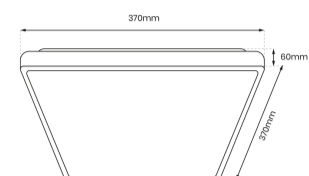

Plafon FABIO WHITE 23W

Cechy

BIAŁY

IP20

23W LED

0.94kg

Wys.:60mm

Gł.:370mm

Szer.:370mm

PRODUKT
WYPOSAŻONY

OPIS

Linia FABIO to cztery wyjątkowe plafony. Wyróżniają się nowoczesnym i minimalistycznym designem. Plafony marki MILAGRO to dobry sposób na subtelne oświetlenie sypialni, salonu czy jadalni czy też korytarza.