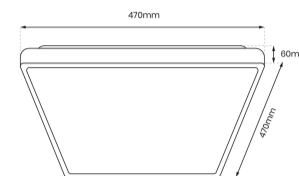

Plafon FABIO WHITE 35W

5902693779360
ML7936

Cechy

BIAŁY

IP20

35W LED

1.38kg

Wys.:60mm

Gł.:470mm

Szer.:470mm

PRODUKT
WYPOSAŻONY

OPIS

Linia FABIO to cztery wyjątkowe plafony. Wyróżniają się nowoczesnym i minimalistycznym designem. Plafony marki MILAGRO to dobry sposób na subtelne oświetlenie sypialni, salonu czy jadalni czy też korytarza.