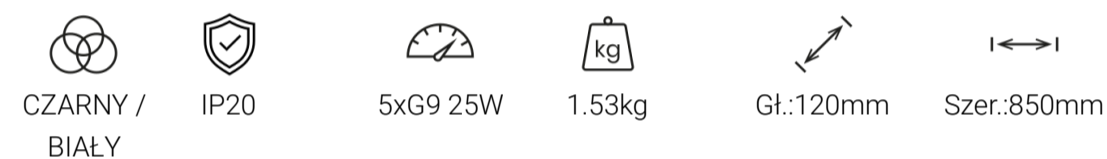

Lampa wisząca SIRIO 5xG9

5902693784081
MLP8408

Cechy

OPIS

Lampy z rodziny Sirio charakteryzują się przede wszystkim bardzo prostą konstrukcją. Tego typu oświetlenie łączy ze sobą klosze okrągłe, jak i podłużne. Sirio to praktyczna lampa do pomieszczeń mieszkalnych, którą można łatwo zamontować nad barem lub wykorzystać jako oświetlenie stołu. Podłużny kształt belki wraz z różnymi kształtami kloszy zapewnia dobre doświetlenie powierzchni stołu, jak i całego pomieszczenia. Metalowa powierzchnia ma czarny odcień, połączony z białym zabarwieniem okrągłych kloszy. Klosze stanowią atrakcyjne wykończenie oświetlenia i jednocześnie przełamują czerni dominującą w tym rodzaju lamp. Do tego oświetlenia stosuje się żarówki led G9.