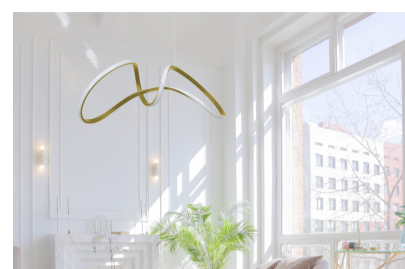

Lampa wisząca TESORO GOLD 48W LED

5902693779537
ML7953

Cechy

-  ZŁOTY
-  IP20
-  48W LED
-  2400 lm
-  1.1kg
-  Gł.:670mm
-  Szer.:300mm
-  PRODUKT WYPOSAŻONY

OPIS

TESORO to propozycja lampy wiszącej od polskiej marki MiLAGRO, którą wyposażono w moduł LED. Produkt wykonano ze szlachetnego metalu w połączeniu z wysokiej jakości tworzywem sztucznym. Futurystyczny design lampy sprawdzi się idealnie w minimalistycznym lub nowoczesnym wnętrzu, nadając aranżacji ciekawy charakter. Model ten dostępny jest w kolorze: czarny mat oraz złoty. Lampa TESORO może służyć także jako ciekawy element dekoracyjny w każdym pomieszczeniu.