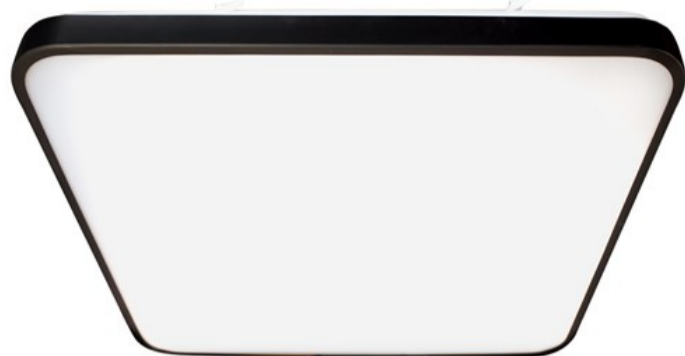

5902693779353
ML7935

Plafon FABIO BLACK 23W

Cechy

OPIS

Linia FABIO to cztery wyjątkowe plafony. Wyróżniają się nowoczesnym i minimalistycznym designem. Plafony marki MILAGRO to dobry sposób na subtelne oświetlenie sypialni, salonu czy jadalni czy też korytarza.

Są one dostępne w dwóch wersjach kolorystycznych obudowy: w białym oraz w czarnym. Dostępne są także dwa rozmiary, co pozwala na dowolne dostosowanie lamp do wymiarów pomieszczenia.

Lampy FABIO są bardzo trwałe i bezpieczne w trakcie użytkowania. Wykonano je ze starannie dobranego tworzywa sztucznego.