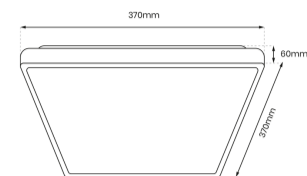

5902693779353
ML7935

Plafon FABIO BLACK 23W